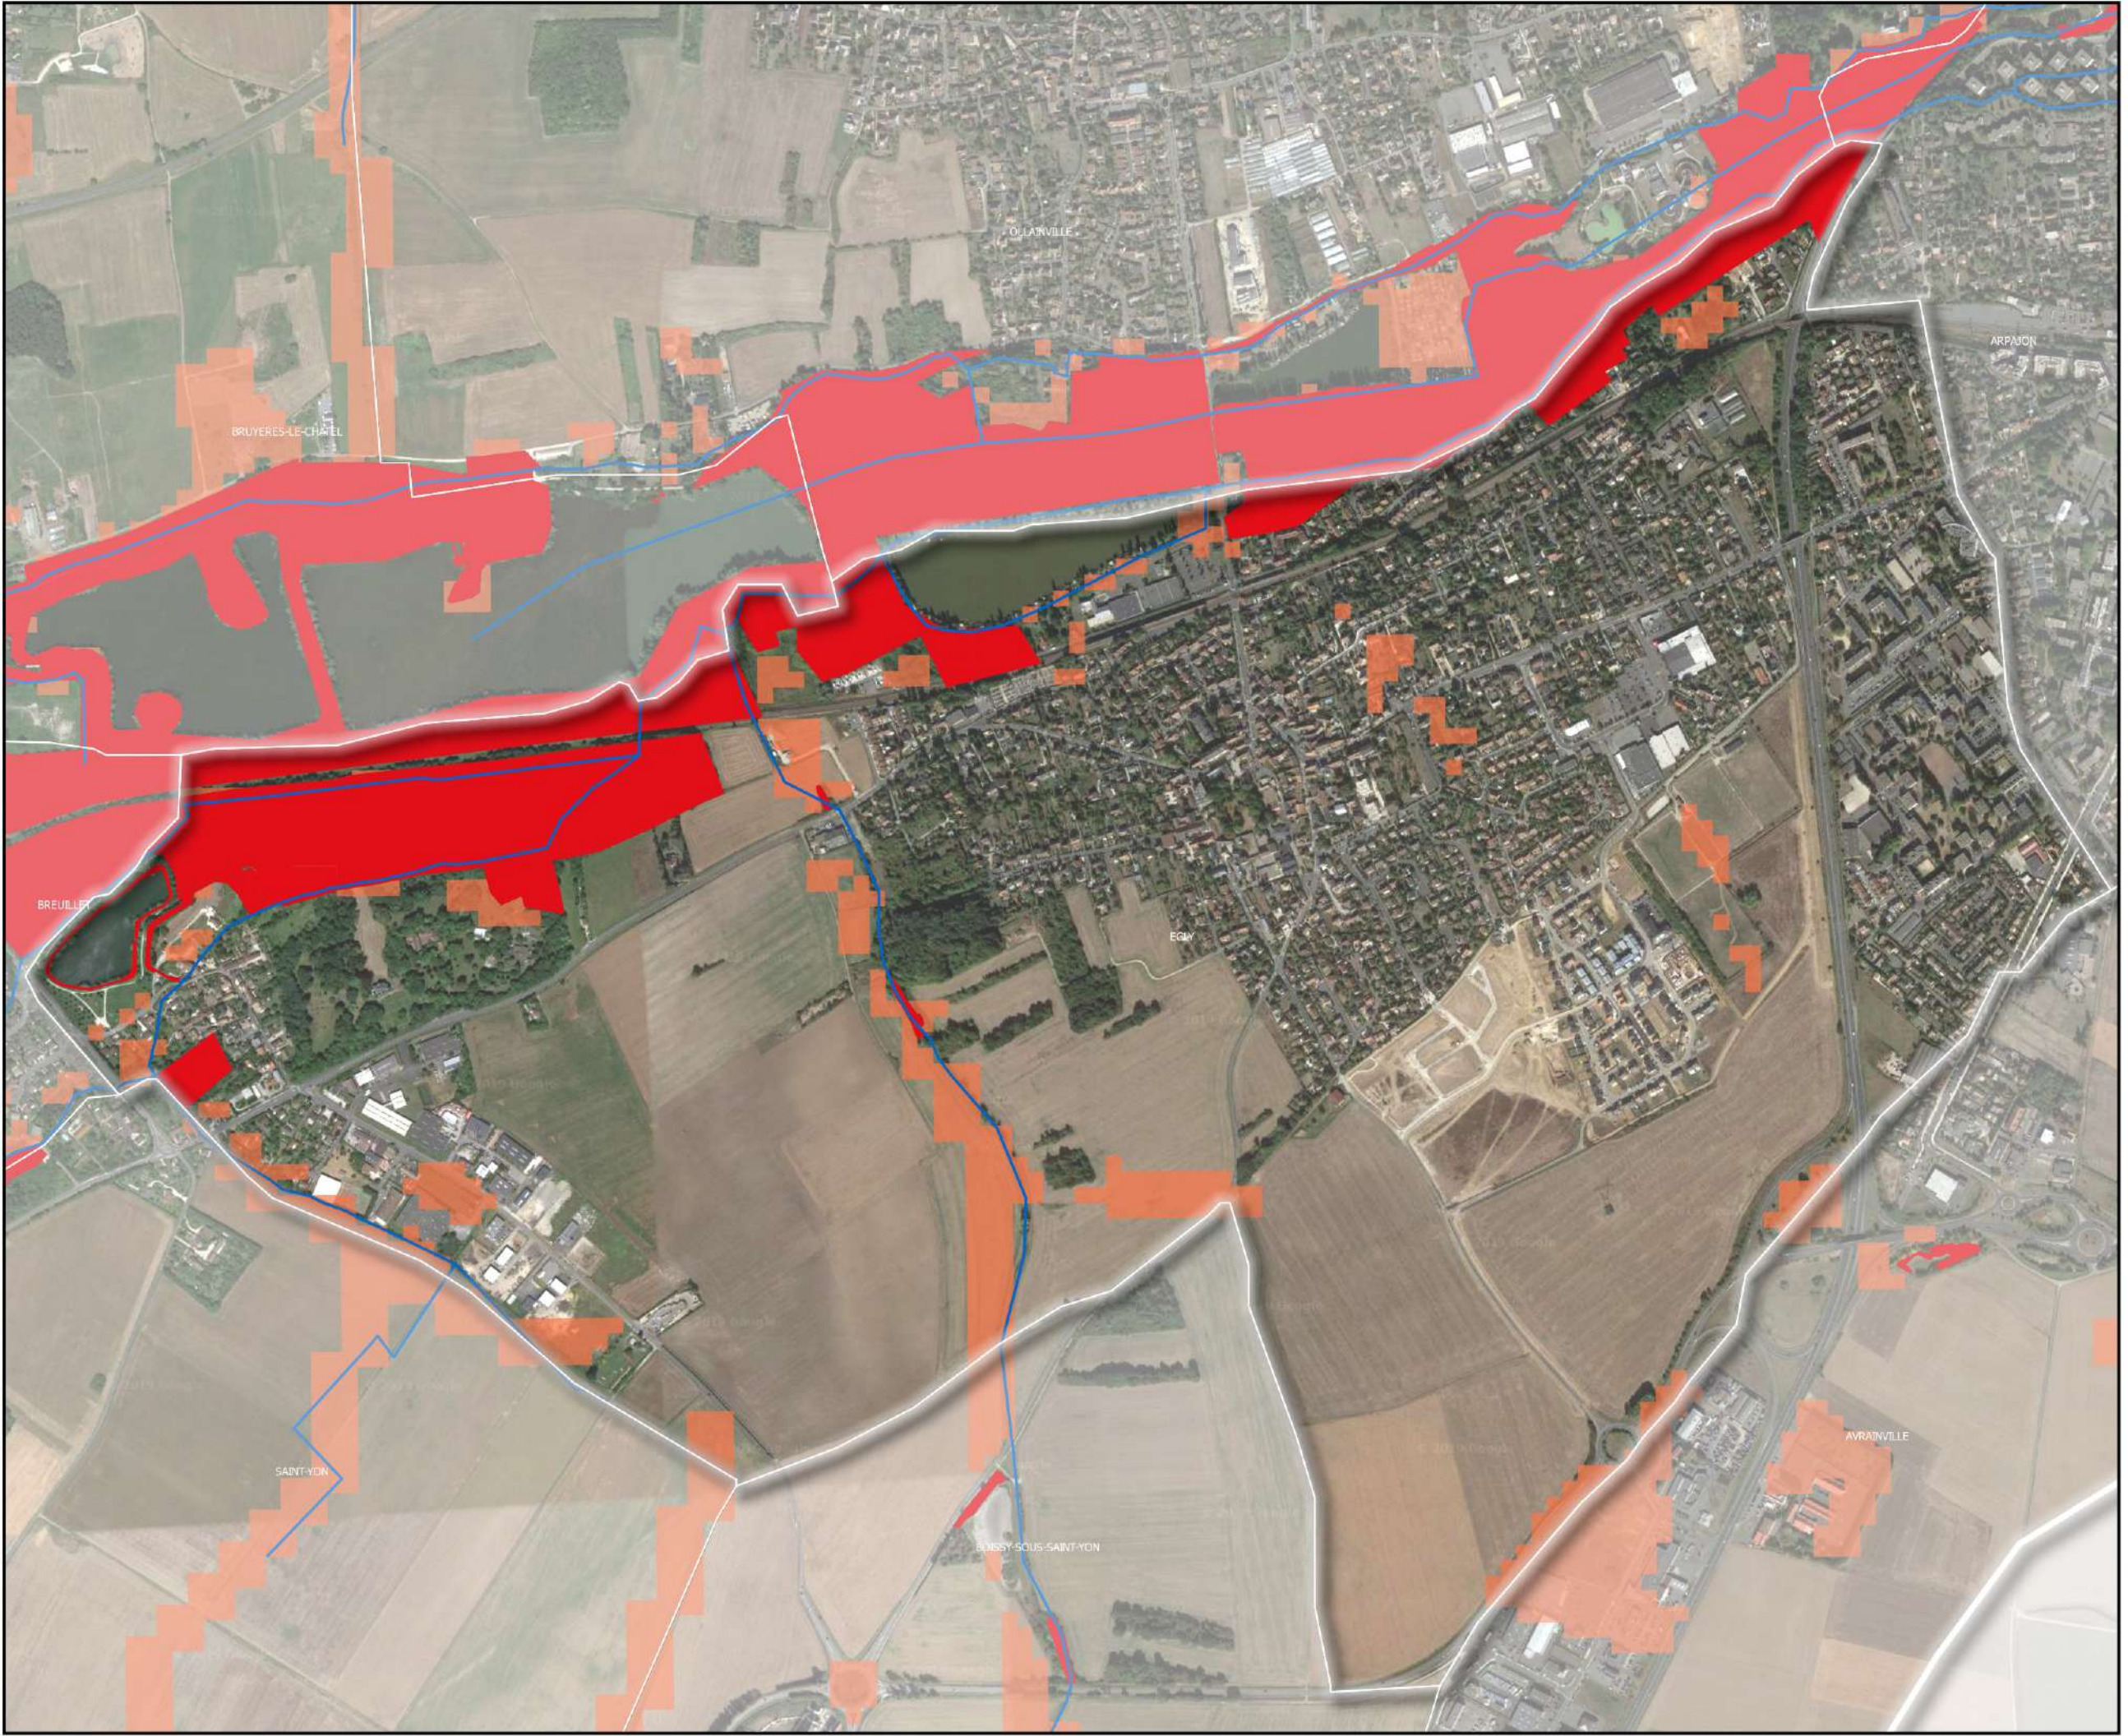

**Cartographie des zones  
humides avérées & probables  
du SAGE Orge-Yvette**

**EGLY**  
28/10/2019

- LEGENDE :**
-  Zones humides avérées
  -  Zones humides probables
  -  Réseau hydrographique

0 300 600 m

**1:15 000**

Sources : IGN BDOrtho, Etude des zones humides du SAGE Orge-Yvette, 2019