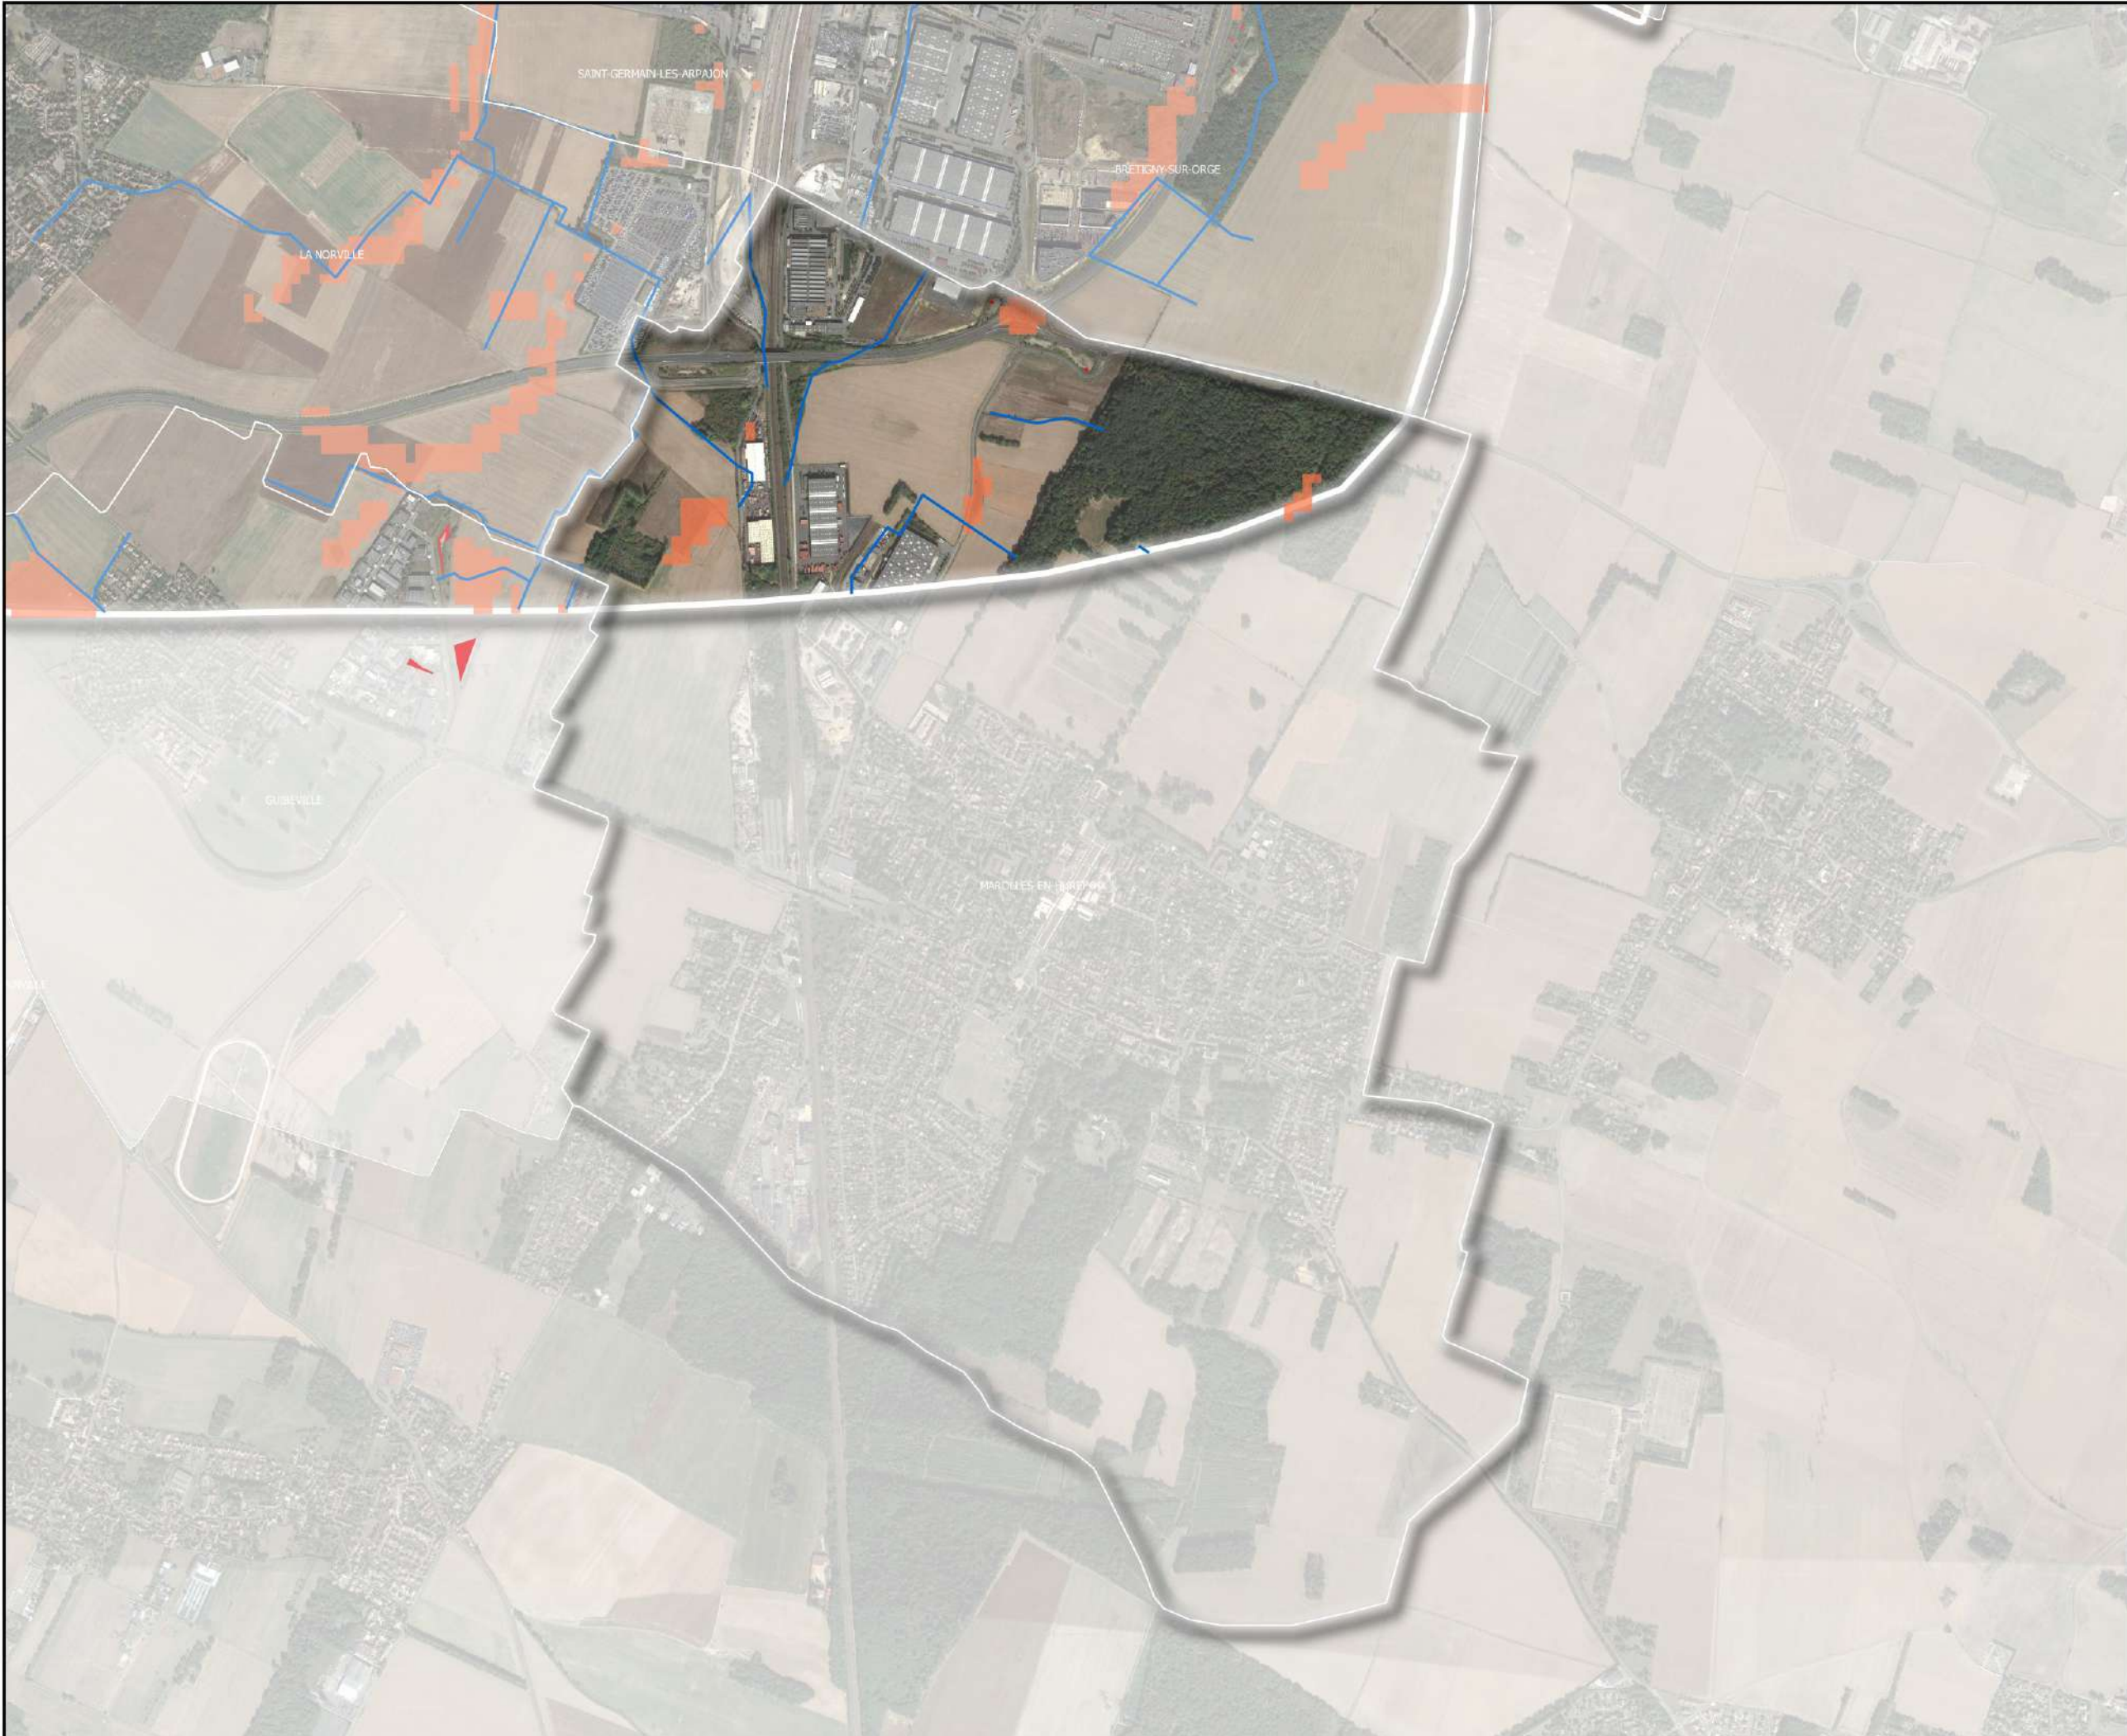

**Cartographie des zones  
humides avérées & probables  
du SAGE Orge-Yvette**

**MAROLLES-EN-HUREPOIX**

25/10/2019

**LEGENDE :**

-  Zones humides avérées
-  Zones humides probables
-  Réseau hydrographique

0 500 1000 m

**1:25 000**

Sources : IGN BDOrtho, Etude des zones humides du SAGE Orge-Yvette, 2019