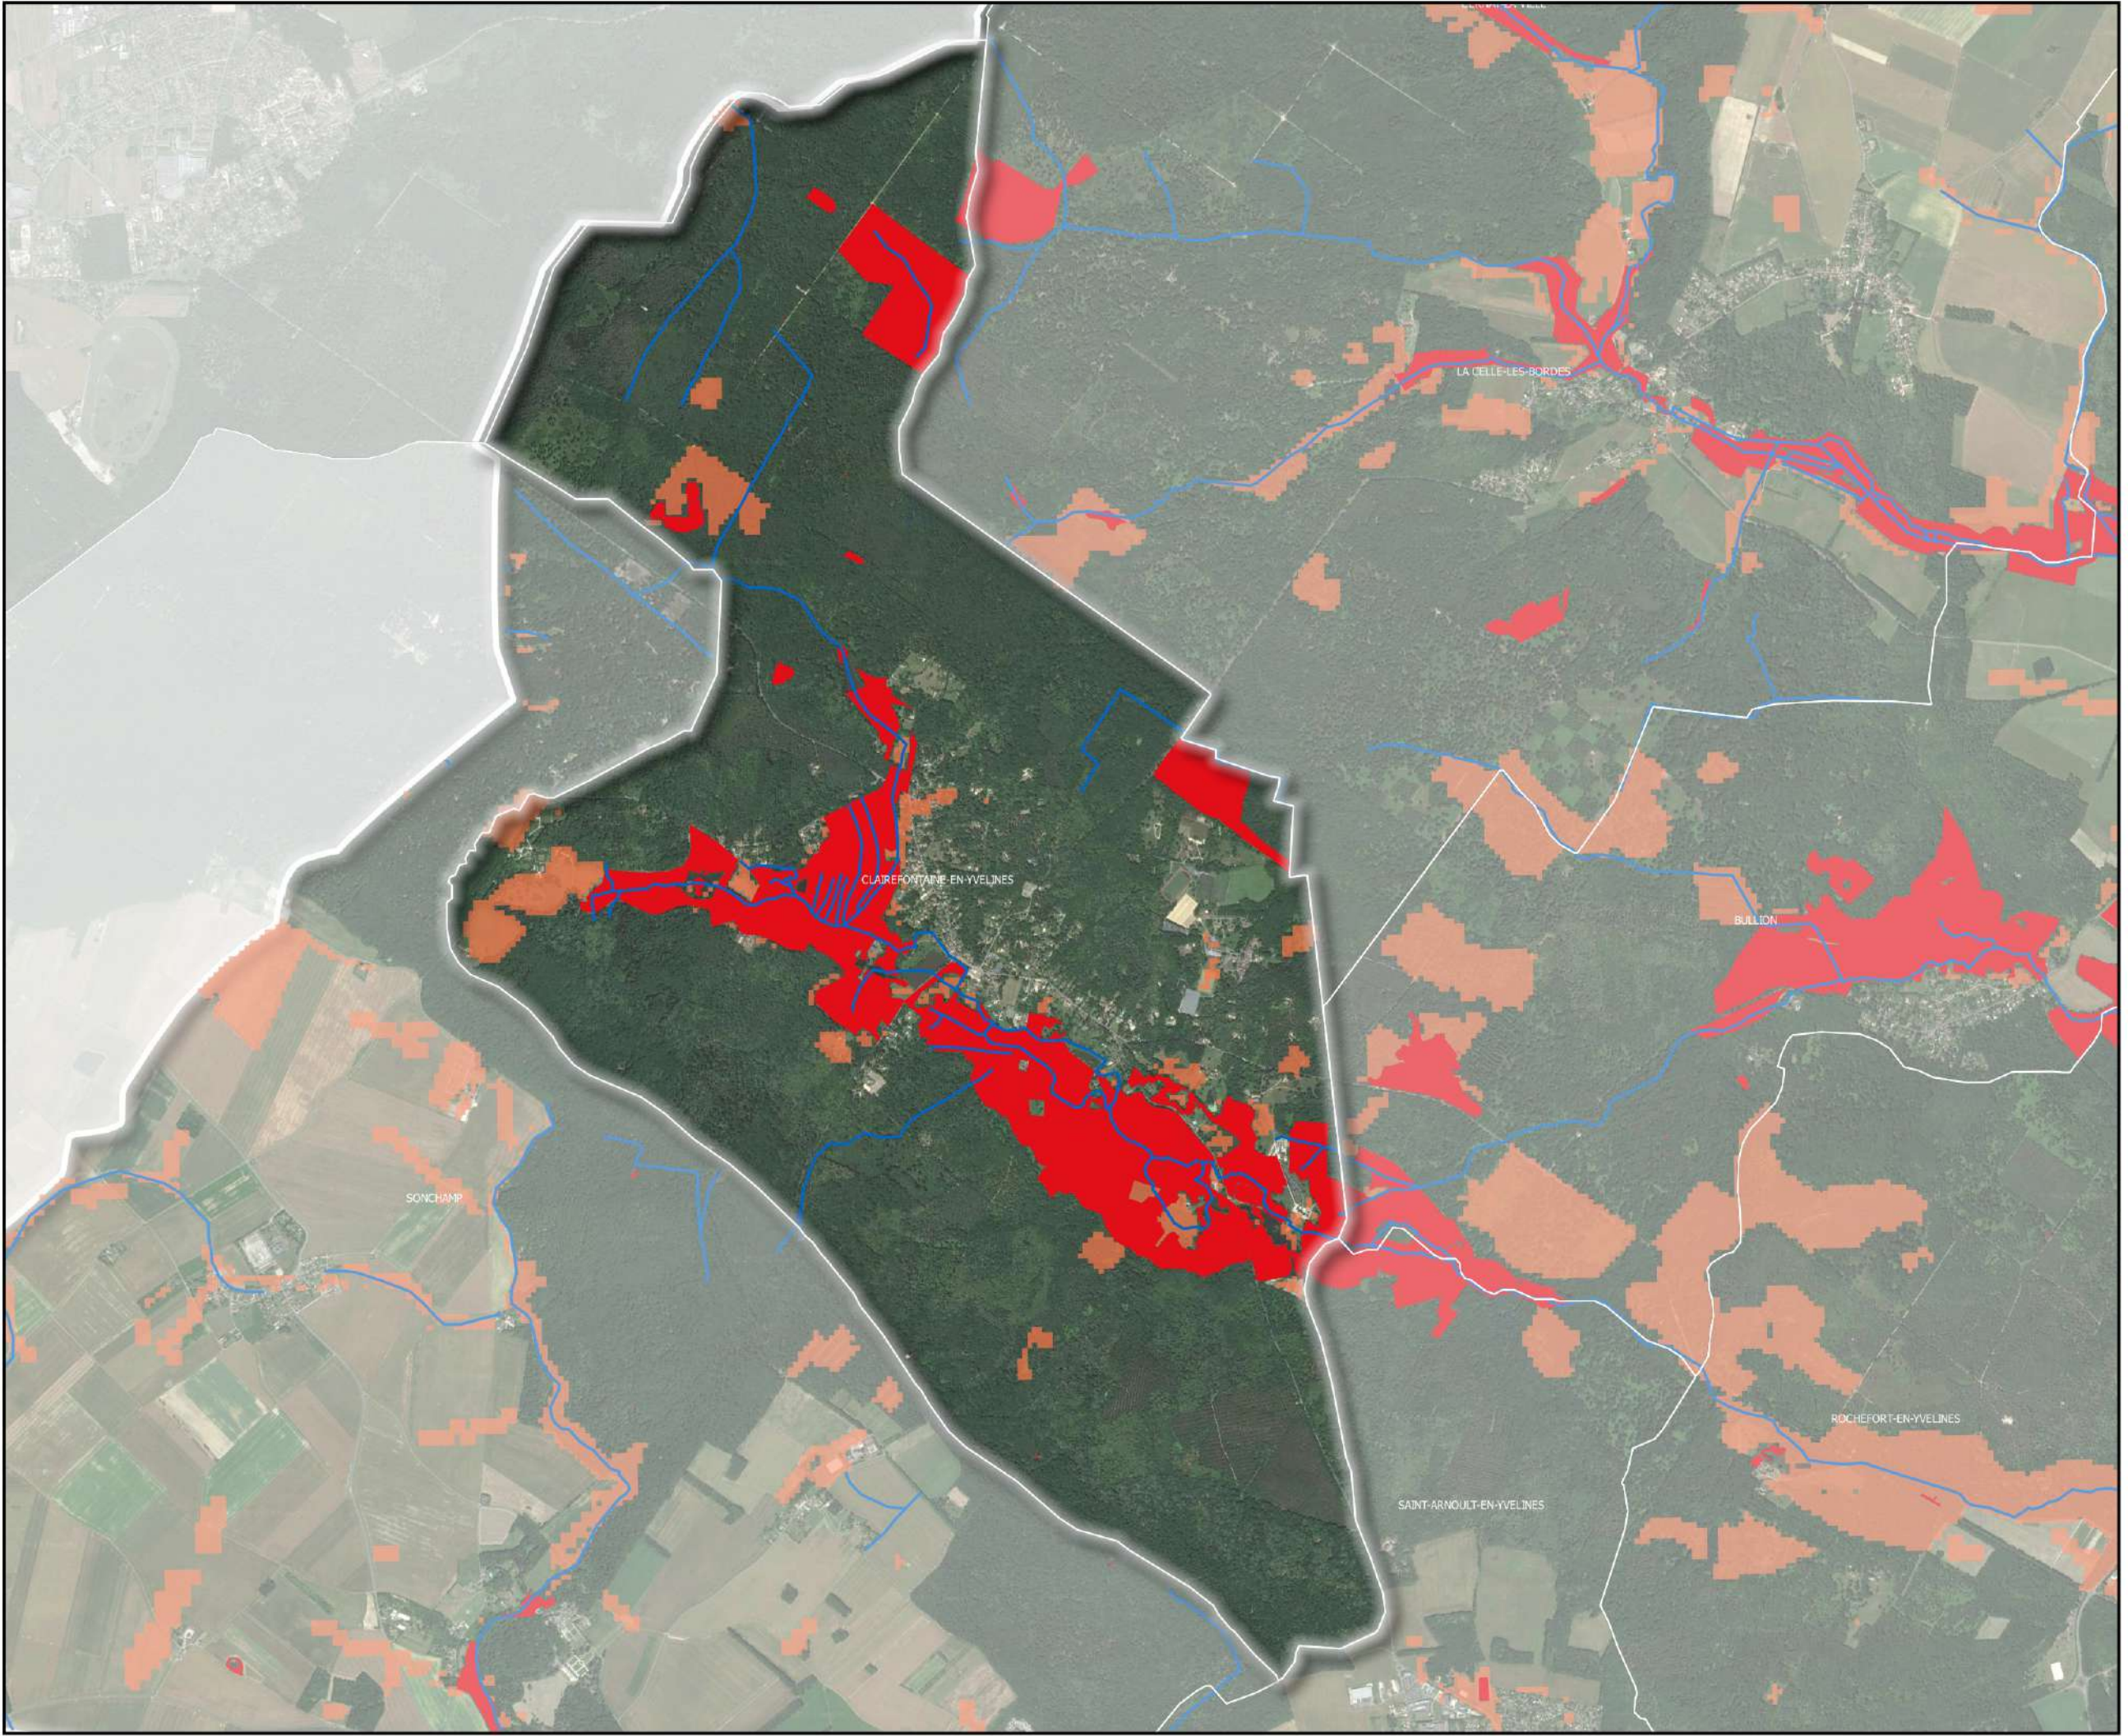

**Cartographie des zones
humides avérées & probables
du SAGE Orge-Yvette**

**CLAIREFONTAINE-EN-
YVELINES**

28/10/2019

LEGENDE :

-  Zones humides avérées
-  Zones humides probables
-  Réseau hydrographique

0 800 1600 m

1:45 000

Sources : IGN BDOrtho, Etude des zones
humides du SAGE Orge-Yvette, 2019